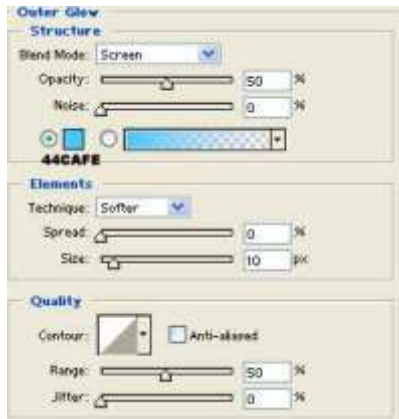

- Flatten image (Clone stamp, Patch...)

- (Pattern): Edit/Define Pattern
- dit/Fill(Use Pattern-Kora drveta.jpg)

2-

1. (s1.jpg, s2.jpg), 500 700px, 300DPI.
-Background layer

2. Free transform (Ctrl)
3. s1.jpg Image/Canvas Size, Free Transform

- 4. Merge Visible
- 5. Crop
- 6.
- 7. Image size

(500x700px, 300DPI)

3-

- D,
- (48pt, ArialBlack): EFEKTINATEKSTU - STAKLO
- Layers, Blending options

-

EFEKTI NA TEKSTU - STAKLO

WEBPRO

3-