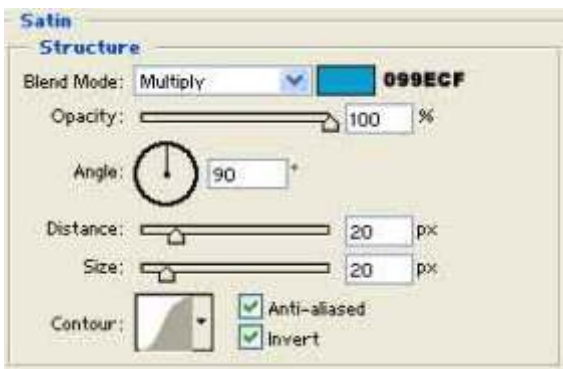

- 4. Merge Visible
- 5. Crop
- 6.
- 7. Image size

(500x700px, 300DPI)

3-

- D,
- (48pt, ArialBlack): EFEKTINATEKSTU - STAKLO
- Layers, Blending options

-

EFEKTI NA TEKSTU - STAKLO

WEBPRO

3-