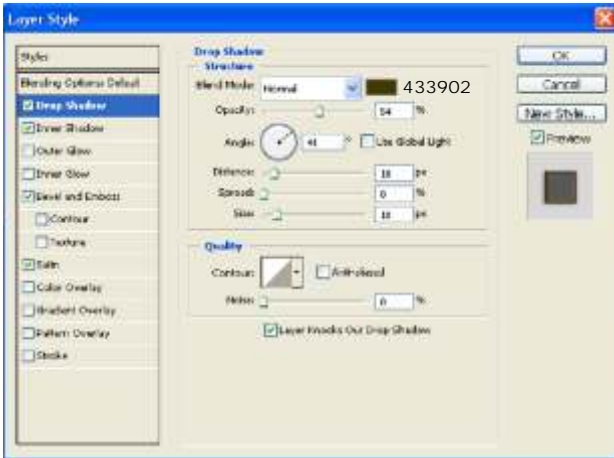

3-

- •
- •
- •

D,
(98pt, New Times Roman, Bold): EFEKTIVNA TEKSTU - ZLATO

Layers,

Blending options

Efekti na tekstu - Zlato

golden
www.unpreklogi.com