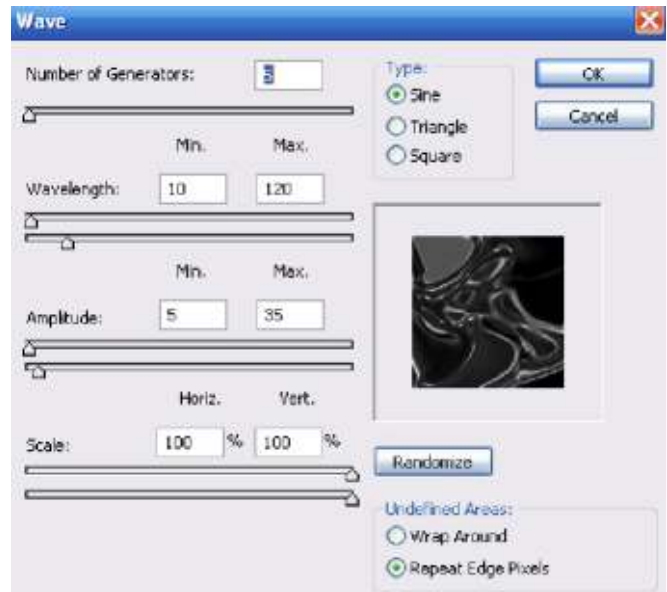

- 4. Merge Visible
- 5. Crop
- 6.
- 7. Image size

(500x700px, 300DPI)

3-

- D,
- (48pt, ArialBlack): EFEKTINATEKSTU - STAKLO
- Layers, Blending options

-

EFEKTI NA TEKSTU - STAKLO

WEBPRO

3-

-
-
-

D,
 (98pt, New Times Roman, Bold): EFEKTIVNA TEKSTU - ZLATO

Layers,

Blending options

Efekti na tekstu - Zlato

golden
 www.unpreklogi.com

4-

1. (300 300px), background
2. Filter/Render/ Lens Flare(50-300mm zoom) 3 Lens Flare
3. Filter / Sketch / Chrome (detail : 10 Smoothness : 10)
4. Filter > Distort > Wave ,
5. , 2,3,4, Lens
6. , ,
7. , Lighten (u Layers meniju) Soft light, (Brush)