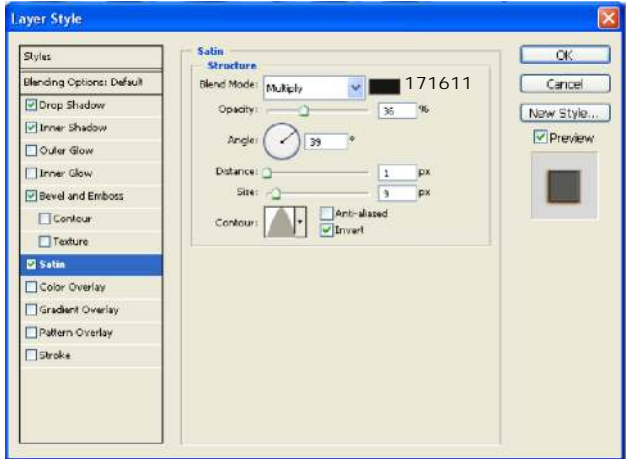

3-

- •
- •
- •

D,
(98pt, New Times Roman, Bold): EFEKTIVNA TEKSTU - ZLATO

Layers,

Blending options

Efekti na tekstu - Zlato

golden
www.unpreklogi.com