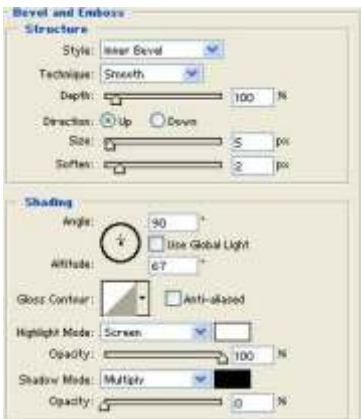

- Flatten image (Clone stamp, Patch...)

- (Pattern): Edit/Define Pattern
- dit/Fill(Use Pattern-Kora drveta.jpg)

2-

1. (s1.jpg, s2.jpg), 500 700px, 300DPI.
-Background layer

2. Free transform (Ctrl)
3. s1.jpg Image/Canvas Size, Free Transform

- 4. Merge Visible
- 5. Crop
- 6.
- 7. Image size

(500x700px, 300DPI)

3-

- D,
- (48pt, ArialBlack): EFEKTINATEKSTU - STAKLO
- Layers, Blending options

-

EFEKTI NA TEKSTU - STAKLO

WEBPRO

3-