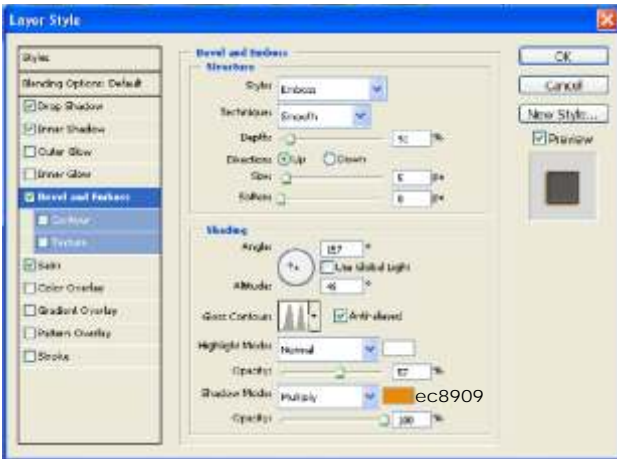

3-

- •
- •
- •

D,
(98pt, New Times Roman, Bold): EFEKTIVNA TEKSTU - ZLATO

Layers,

Blending options

Efekti na tekstu - Zlato

golden
www.unpreklogi.com