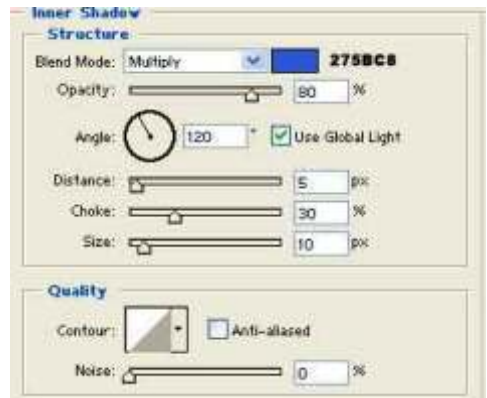

- 4. Merge Visible
- 5. Crop
- 6.
- 7. Image size

(500x700px, 300DPI)

3-

- D,
- (48pt, ArialBlack): EFEKTINATEKSTU - STAKLO
- Layers, Blending options

-

EFEKTI NA TEKSTU - STAKLO

WEBPRO

3-