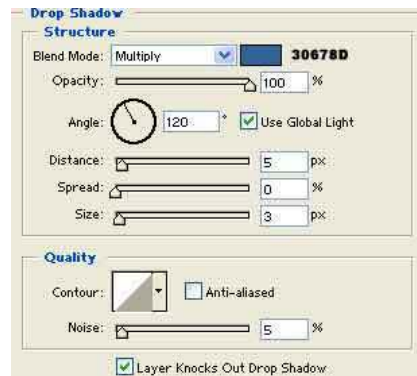

- 4. Merge Visible
- 5. Crop
- 6.
- 7. Image size

(500x700px, 300DPI)

3-

- D,
- (48pt, ArialBlack): EFEKTINATEKSTU - STAKLO
- Layers, Blending options

-

EFEKTI NA TEKSTU - STAKLO

WEBPRO

3-