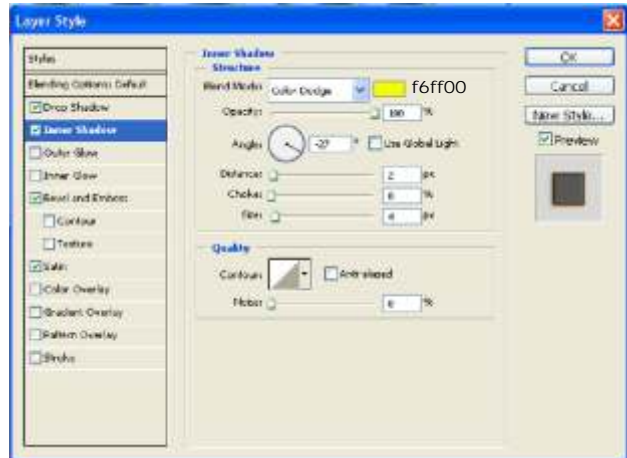

3-

- •
- •
- •

D,
(98pt, New Times Roman, Bold): EFEKTIVNA TEKSTU - ZLATO

Layers,

Blending options

Efekti na tekstu - Zlato

golden
www.unpreklogi.com